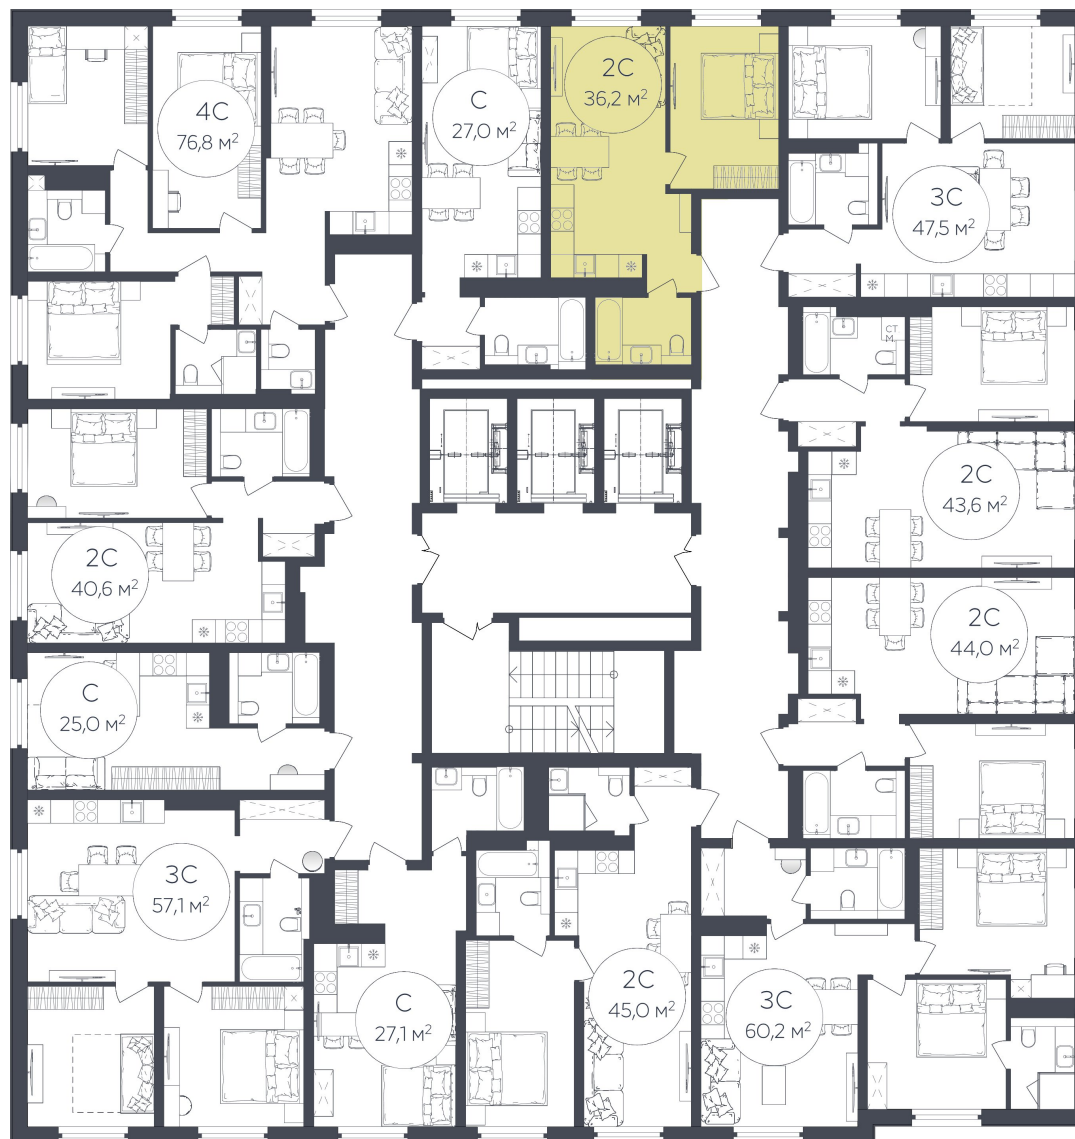

Сб 11:00 — 17:00

+7 (347) 201-00-00

<https://lecrystal.ru/>

План этажа

Le CRISTAL

ЖИЛОЙ КОМПЛЕКС

2с

Комнат

Сб 11:00 — 17:00

+7 (347) 201-00-00

<https://lecrystal.ru/>

План квартиры