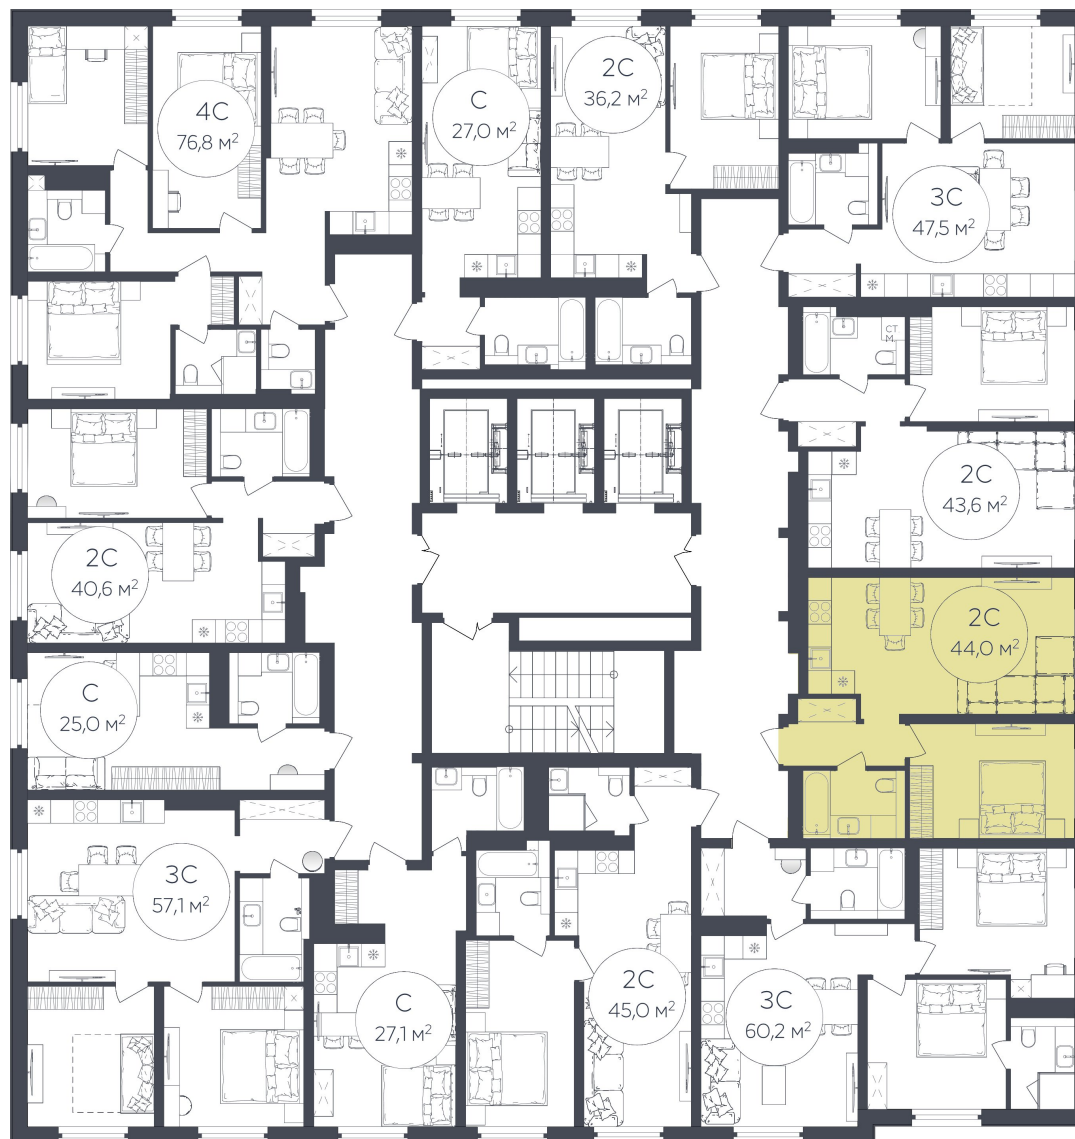

Сб 11:00 — 17:00

+7 (347) 201-00-00

<https://lecrystal.ru/>

План этажа

Le CRISTAL

ЖИЛОЙ КОМПЛЕКС

2с

Комнат