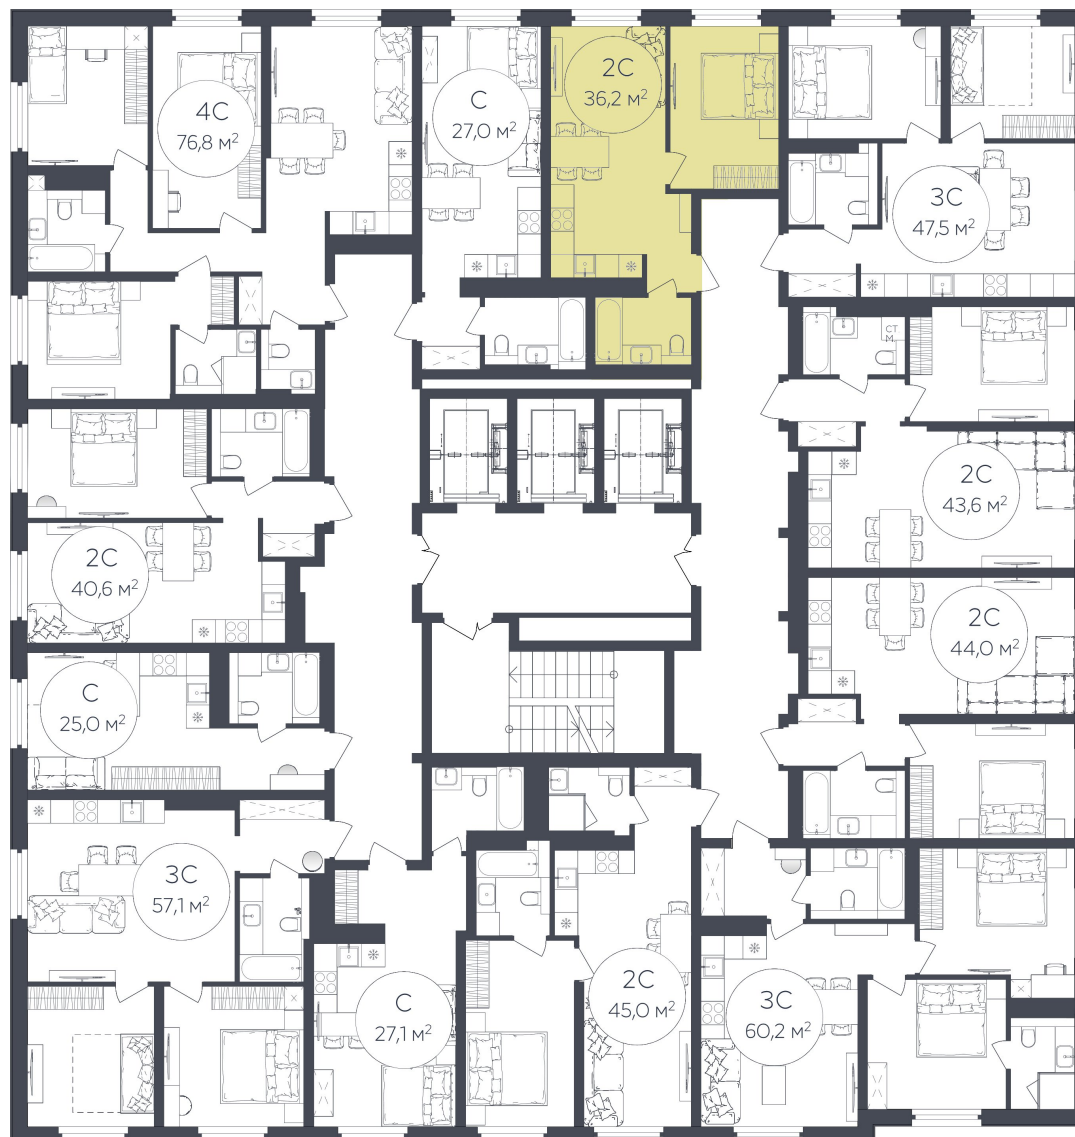

Le CRISTAL

ЖИЛОЙ КОМПЛЕКС

2с

Комнат

36.2

Площадь, кв.м.

24.1

Жил.площадь, кв.м.