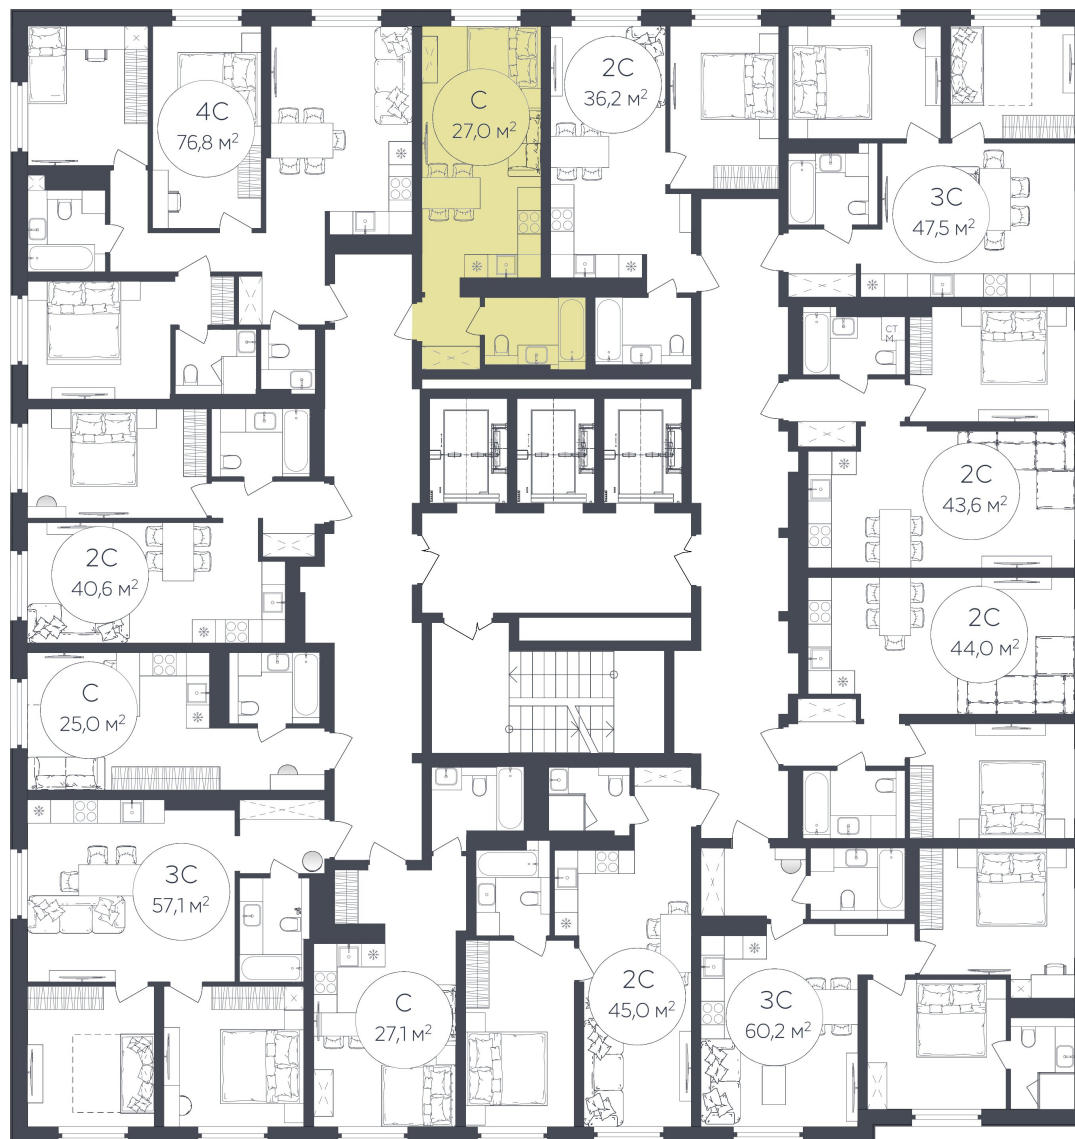

Le CRISTAL

ЖИЛОЙ КОМПЛЕКС

СТ

Комнат

27

Площадь, кв.м.

13.5

Жил.площадь, кв.м.