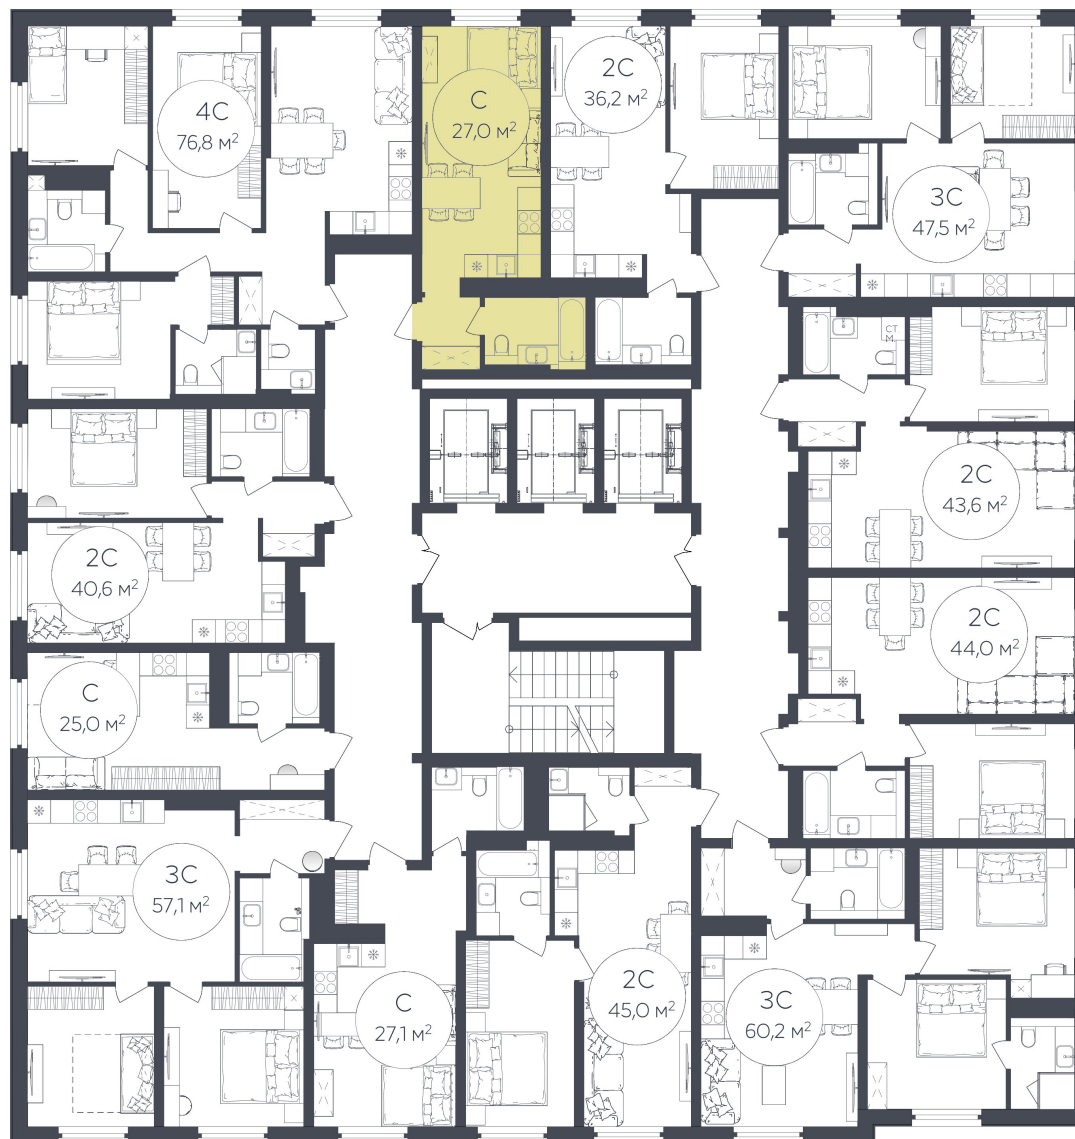

Сб 11:00 — 17:00

+7 (347) 201-00-00

<https://lecrystal.ru/>

План этажа

Le CRISTAL

ЖИЛОЙ КОМПЛЕКС

СТ

Комнат