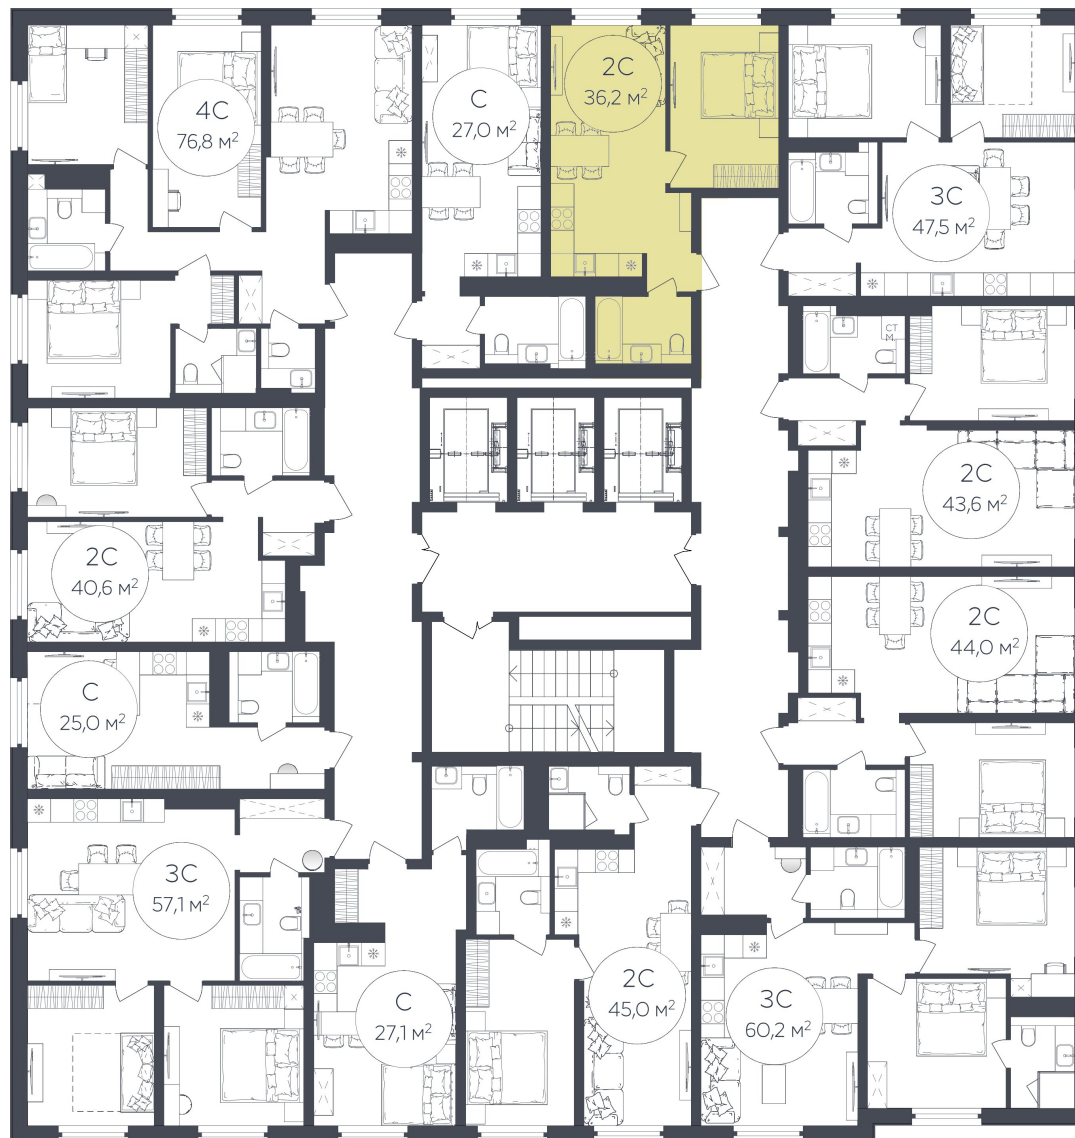

Сб 11:00 — 17:00

+7 (347) 201-00-00

<https://lecrystal.ru/>

План этажа

Le CRISTAL

ЖИЛОЙ КОМПЛЕКС

2с

Комнат

Сб 11:00 — 17:00

+7 (347) 201-00-00

<https://lecrystal.ru/>

План квартиры