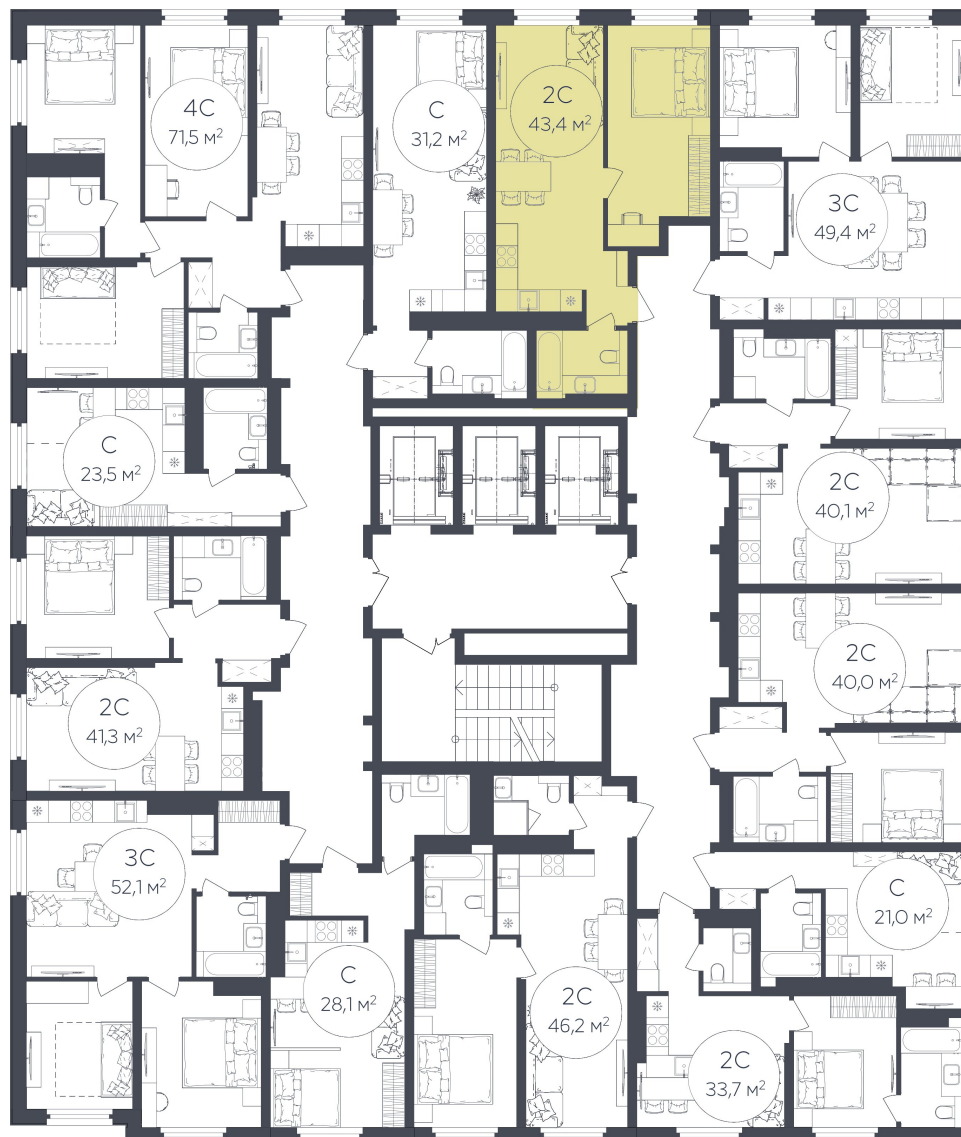

Le CRISTAL

ЖИЛОЙ КОМПЛЕКС

23

Этаж

А

Секция

Офис продаж:

г. Уфа, Проспект Октября, 67/2

Режим работы:

Пн–Пт 10:00 — 20:00

Сб 11:00 — 17:00

+7 (347) 201-00-00

<https://lecrystal.ru/>

План этажа