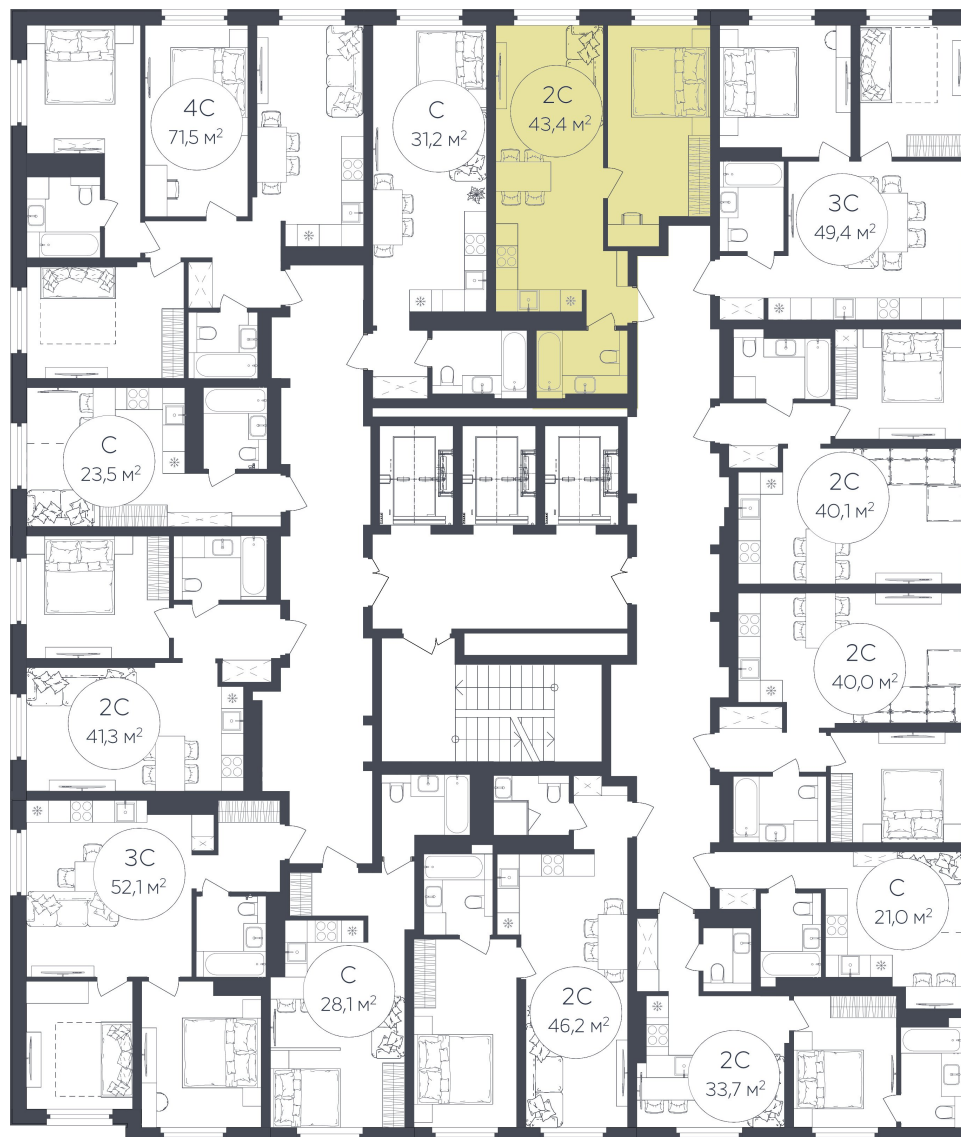

Сб 11:00 — 17:00

+7 (347) 201-00-00

<https://lecrystal.ru/>

План этажа

Le CRISTAL

ЖИЛОЙ КОМПЛЕКС

2с

Комнат