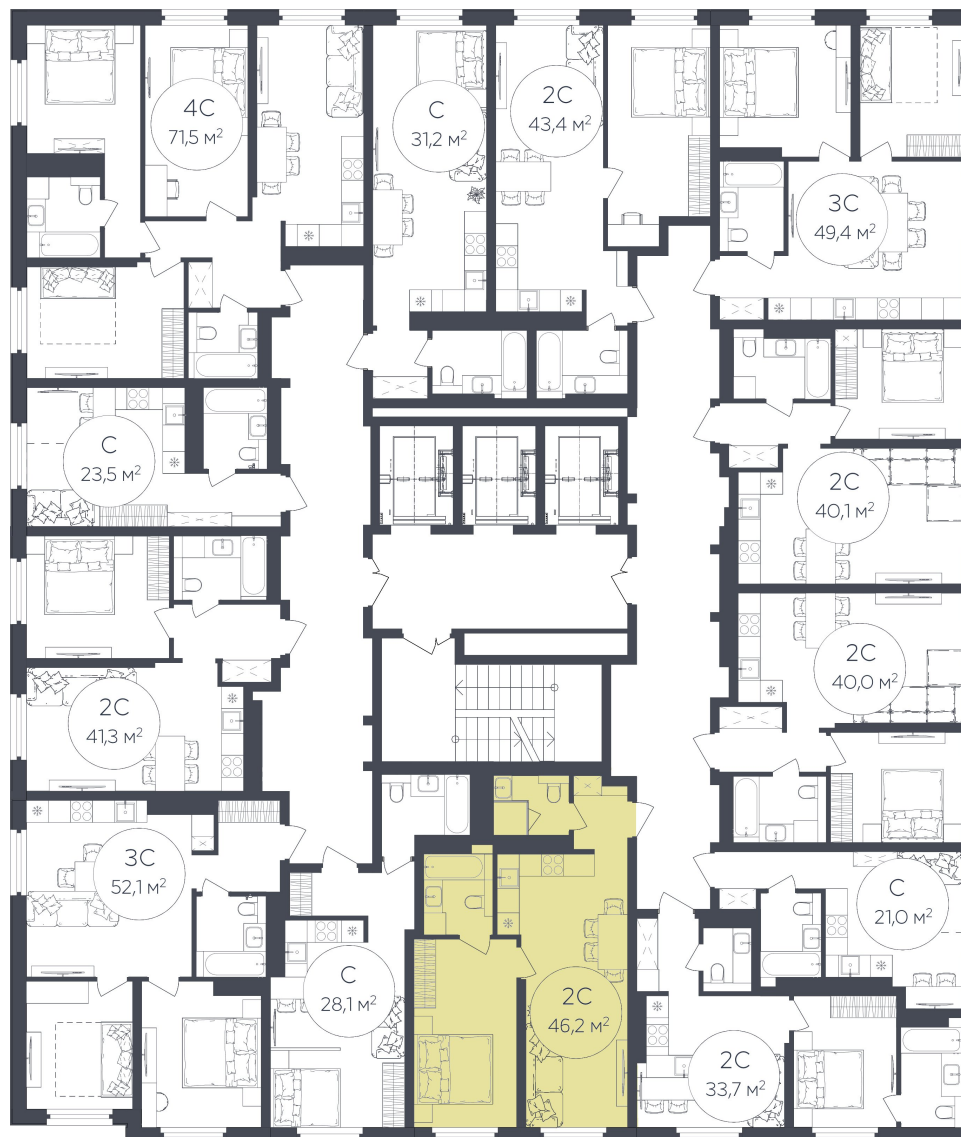

Le CRISTAL

ЖИЛОЙ КОМПЛЕКС

2с

Комнат

46.2

Площадь, кв.м.

28.5

Жил.площадь, кв.м.