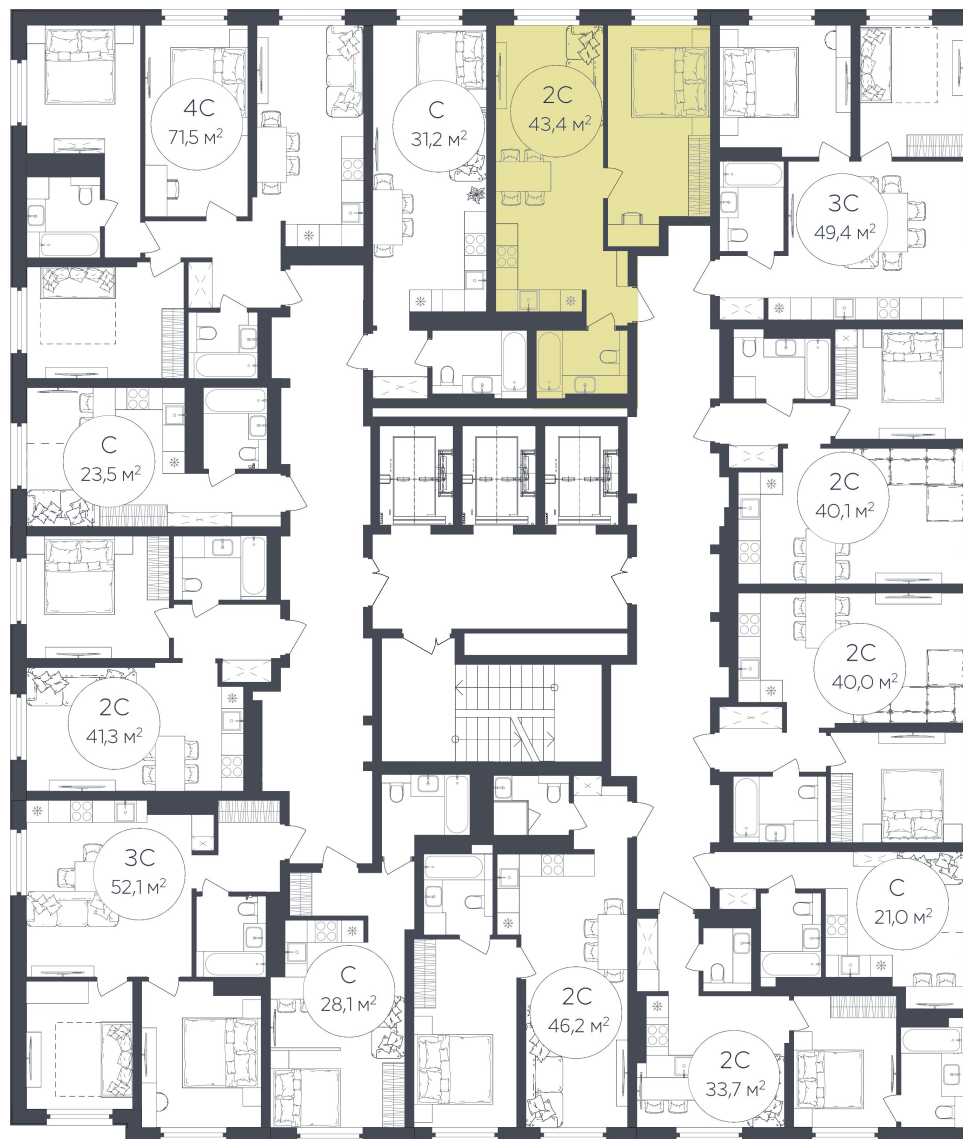

Le CRISTAL

ЖИЛОЙ КОМПЛЕКС

2с

Комнат

43.4

Площадь, кв.м.

31

Жил.площадь, кв.м.