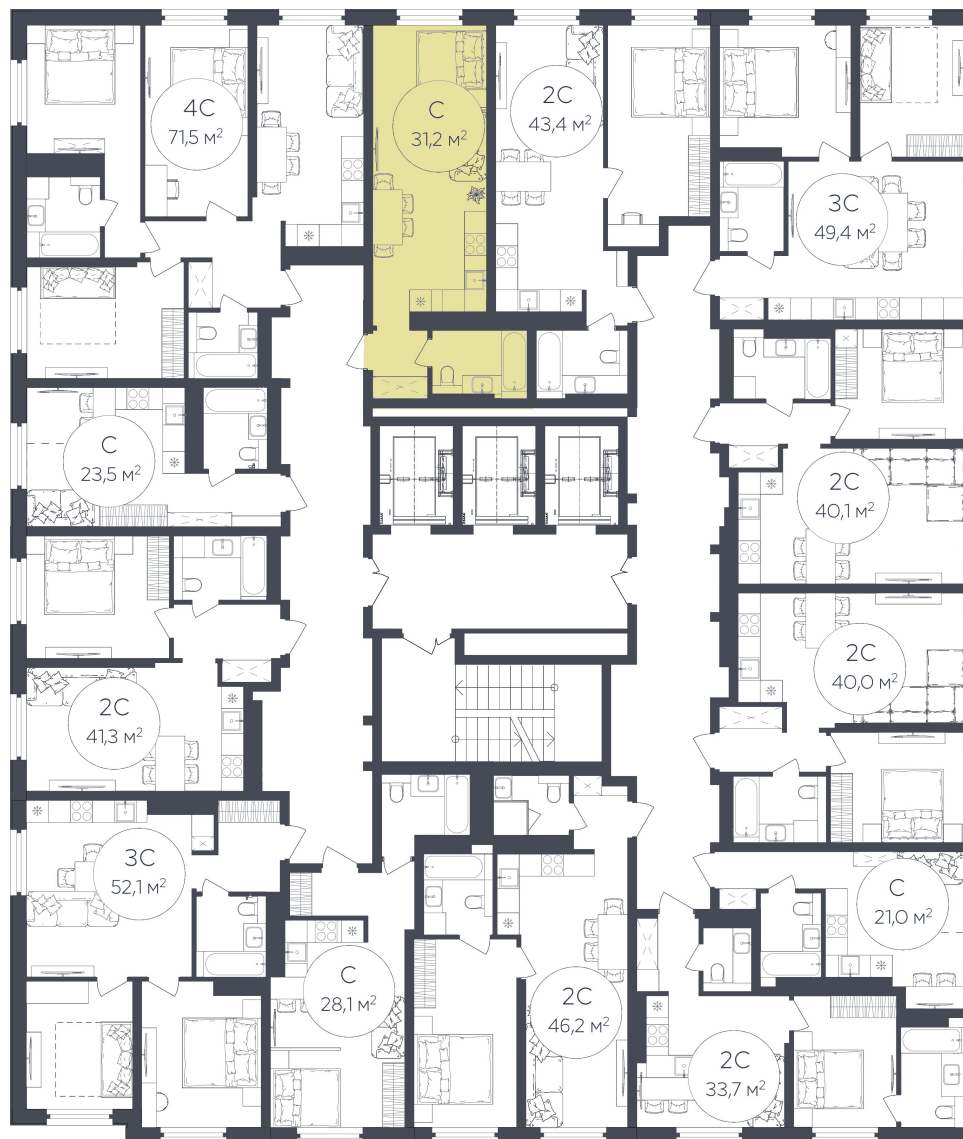

Сб 11:00 — 17:00

+7 (347) 201-00-00

<https://lecrystal.ru/>

План этажа

Le CRISTAL

ЖИЛОЙ КОМПЛЕКС

СТ

Комнат