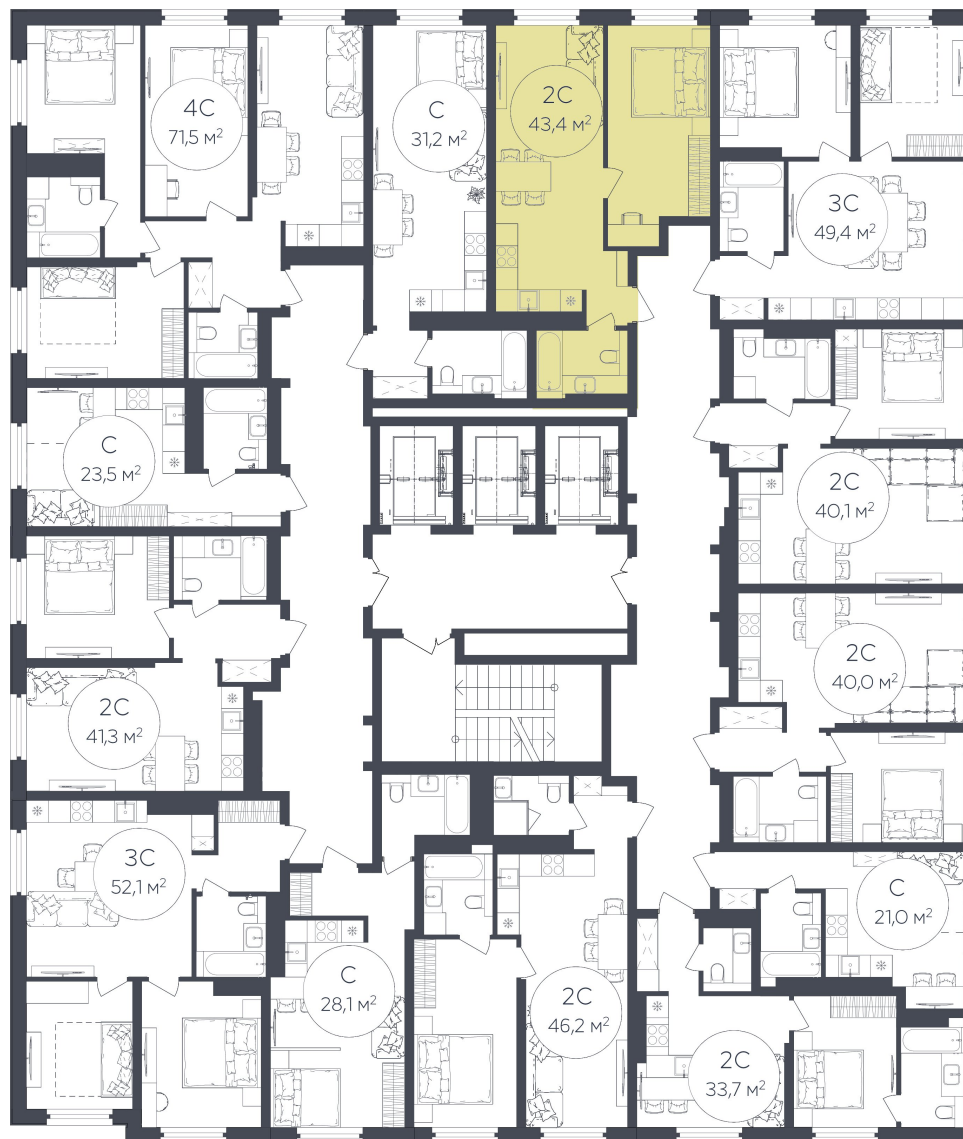

Сб 11:00 — 17:00

+7 (347) 201-00-00

<https://lecrystal.ru/>

План этажа

Le CRISTAL

ЖИЛОЙ КОМПЛЕКС

2с

Комнат