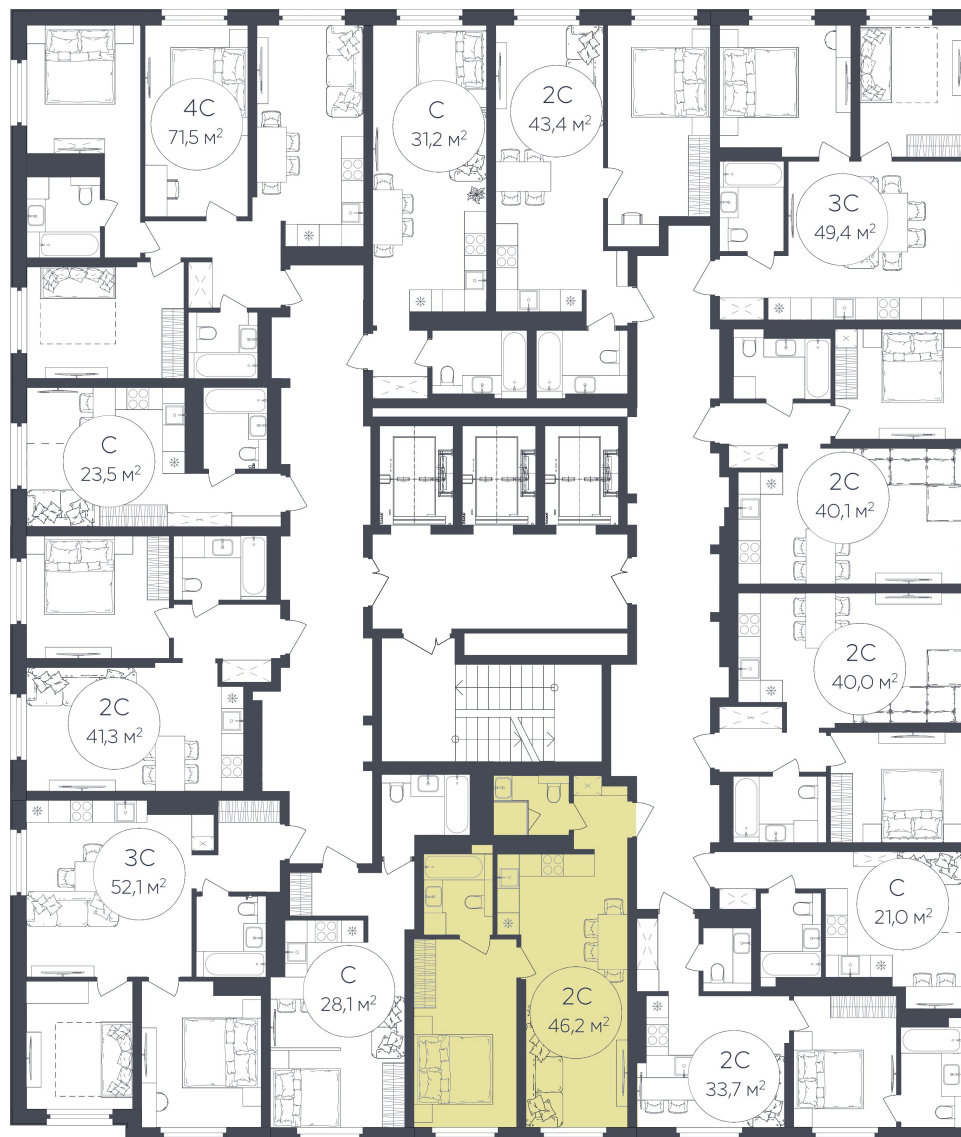

Сб 11:00 — 17:00

+7 (347) 201-00-00

<https://lecrystal.ru/>

План этажа

Le CRISTAL

ЖИЛОЙ КОМПЛЕКС

2с

Комнат