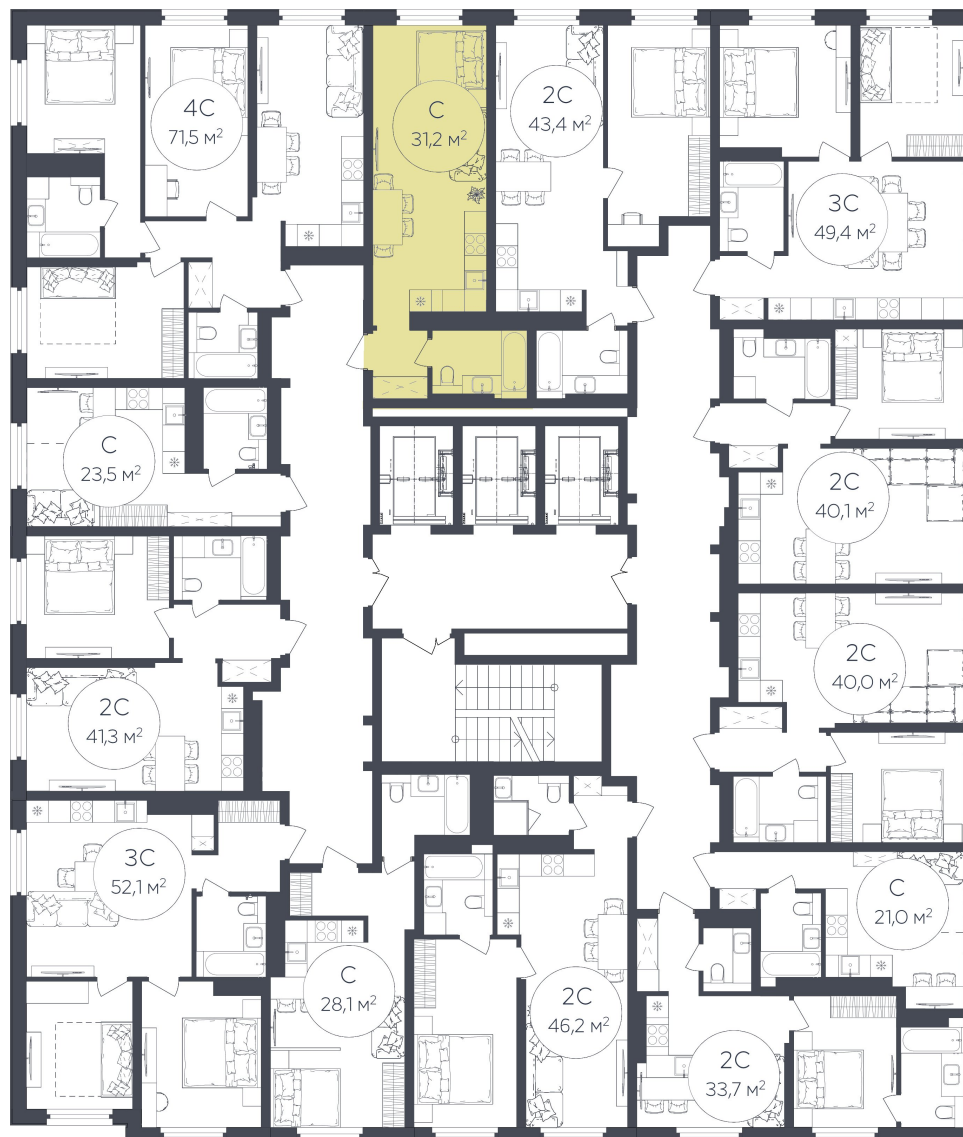

Сб 11:00 — 17:00

+7 (347) 201-00-00

<https://lecrystal.ru/>

План этажа

Le CRISTAL

ЖИЛОЙ КОМПЛЕКС

СТ

Комнат