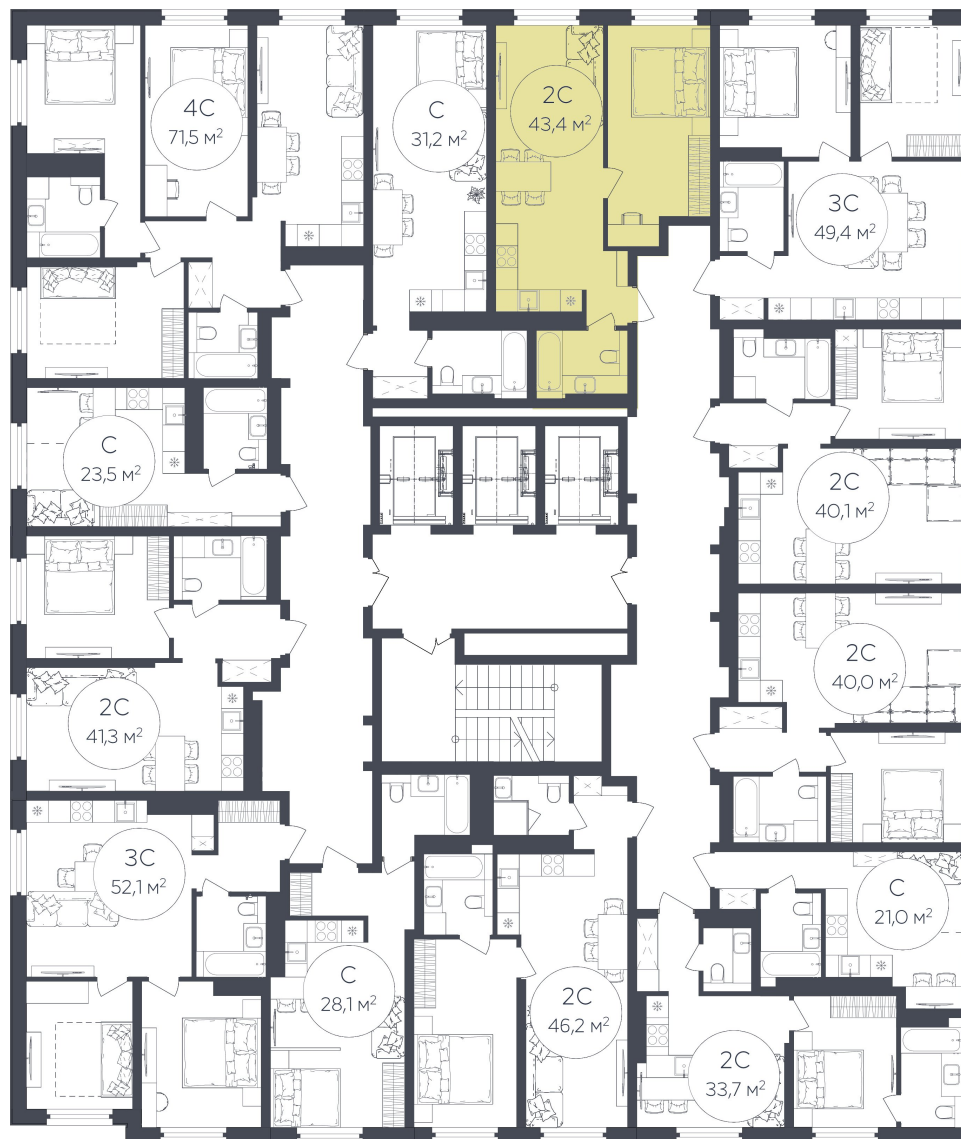

Сб 11:00 — 17:00

+7 (347) 201-00-00

<https://lecrystal.ru/>

План этажа

Le CRISTAL

ЖИЛОЙ КОМПЛЕКС

2с

Комнат